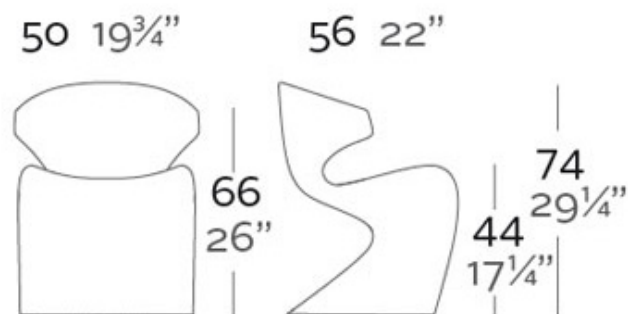

## CHAISE WING

La collection Wing est créée par la combinaison audacieuse des lignes droites et des courbes de manière dynamique. Cela apporte à cette gamme plusieurs effets visuels efficaces. Au niveau architectural, elle mérite d'être une impressionnante signification sculpturale. La **Chaise Wing** est un choix idéal pour l'aménagement des espaces à la fois intérieurs et extérieurs contemporains.

### Description

- Fabriqué de résine de polyéthylène par rotation moulé à double paroi
- 100% Recyclable
- Apte pour intérieur et extérieur
- Disponible en différentes finitions
- Poids : 9 kg