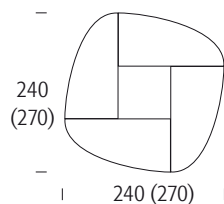

Bridging top

Congress Design Team Süd

Het Congress tafelprogramma is een vergadertafelsysteem met oneindig veel variatiemogelijkheden. Door de verschillende bladvormen en opties heeft het programma veel toepassingsmogelijkheden. Het veranderen van de opstelling is in korte tijd te realiseren. Het Congress tafelprogramma kan worden voorzien van een fineer of hpl topklaag en is leverbaar met verschillende randafwerkingen. De fineertopklaag is leverbaar in diverse houtsoorten waaronder beuken, kersen, blank gelakt danwel in kleur gebeitst. Wat het programma kenmerkt zijn de poten die het blad een zwevend karakter geven. Voor conferentie opstellingen zijn passende tussenbladen en frontschotten verkrijgbaar.