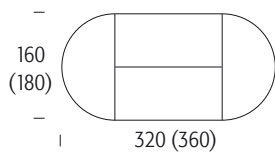

Bridging top

Congress Design Team Süd

Het Congress tafelprogramma is een vergadertafelsysteem met oneindig veel variatiemogelijkheden. Door de verschillende bladvormen en opties heeft het programma veel toepassingsmogelijkheden. Het veranderen van de opstelling is in korte tijd te realiseren. Het Congress tafelprogramma kan worden voorzien van een fineer of hpl topklaag en is leverbaar met verschillende randafwerkingen. De fineertopklaag is leverbaar in diverse houtsoorten waaronder beuken, kersen, blank gelakt danwel in kleur gebeitst. Wat het programma kenmerkt zijn de poten die het blad een zwevend karakter geven. Voor conferentie opstellingen zijn passende tussenbladen en frontschotten verkrijgbaar.