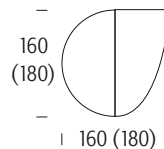

Bridging top

Congress Design Team Süd

Het Congress tafelprogramma is een vergadertafelsysteem met oneindig veel variatiemogelijkheden. Door de verschillende bladvormen en opties heeft het programma veel toepassingsmogelijkheden. Het veranderen van de opstelling is in korte tijd te realiseren. Het Congress tafelprogramma kan worden voorzien van een fineer of hpl topklaag en is leverbaar met verschillende randafwerkingen. De fineertopklaag is leverbaar in diverse houtsoorten waaronder beuken, kersen, blank gelakt danwel in kleur gebeitst. Wat het programma kenmerkt zijn de poten die het blad een zwevend karakter geven. Voor conferentie opstellingen zijn passende tussenbladen en frontschotten verkrijgbaar.