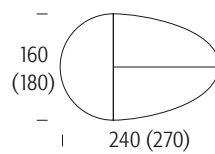

Bridging top

Congress Design Team Süd

Het Congress tafelprogramma is een vergadertafelsysteem met oneindig veel variatiemogelijkheden. Door de verschillende bladvormen en opties heeft het programma veel toepassingsmogelijkheden. Het veranderen van de opstelling is in korte tijd te realiseren. Het Congress tafelprogramma kan worden voorzien van een fineer of hpl topklaag en is leverbaar met verschillende randafwerkingen. De fineertopklaag is leverbaar in diverse houtsoorten waaronder beuken, kersen, blank gelakt danwel in kleur gebeitst. Wat het programma kenmerkt zijn de poten die het blad een zwevend karakter geven. Voor conferentie opstellingen zijn passende tussenbladen en frontschotten verkrijgbaar.