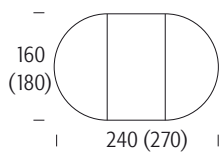

Bridging top

Congress Design Team Süd

Het Congress tafelprogramma is een vergadertafelsysteem met oneindig veel variatiemogelijkheden. Door de verschillende bladvormen en opties heeft het programma veel toepassingsmogelijkheden. Het veranderen van de opstelling is in korte tijd te realiseren. Het Congress tafelprogramma kan worden voorzien van een fineer of hpl topklaag en is leverbaar met verschillende randafwerkingen. De fineertopklaag is leverbaar in diverse houtsoorten waaronder beuken, kersen, blank gelakt danwel in kleur gebeitst. Wat het programma kenmerkt zijn de poten die het blad een zwevend karakter geven. Voor conferentie opstellingen zijn passende tussenbladen en frontschotten verkrijgbaar.