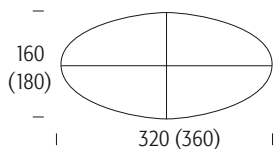

Bridging top

Congress Design Team Süd

Het Congress tafelprogramma is een vergadertafelsysteem met oneindig veel variatiemogelijkheden. Door de verschillende bladvormen en opties heeft het programma veel toepassingsmogelijkheden. Het veranderen van de opstelling is in korte tijd te realiseren. Het Congress tafelprogramma kan worden voorzien van een fineer of hpl topklaag en is leverbaar met verschillende randafwerkingen. De fineertopklaag is leverbaar in diverse houtsoorten waaronder beuken, kersen, blank gelakt danwel in kleur gebeitst. Wat het programma kenmerkt zijn de poten die het blad een zwevend karakter geven. Voor conferentie opstellingen zijn passende tussenbladen en frontschotten verkrijgbaar.