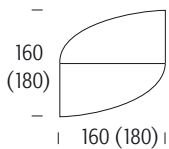

Bridging top

Congress Design Team Süd

Het Congress tafelprogramma is een vergadertafelsysteem met oneindig veel variatiemogelijkheden. Door de verschillende bladvormen en opties heeft het programma veel toepassingsmogelijkheden. Het veranderen van de opstelling is in korte tijd te realiseren. Het Congress tafelprogramma kan worden voorzien van een fineer of hpl topklaag en is leverbaar met verschillende randafwerkingen. De fineertopklaag is leverbaar in diverse houtsoorten waaronder beuken, kersen, blank gelakt danwel in kleur gebeitst. Wat het programma kenmerkt zijn de poten die het blad een zwevend karakter geven. Voor conferentie opstellingen zijn passende tussenbladen en frontschotten verkrijgbaar.