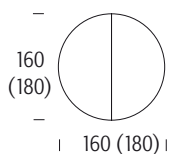

Bridging top

Congress Design Team Süd

Het Congress tafelprogramma is een vergadertafelsysteem met oneindig veel variatiemogelijkheden. Door de verschillende bladvormen en opties heeft het programma veel toepassingsmogelijkheden. Het veranderen van de opstelling is in korte tijd te realiseren. Het Congress tafelprogramma kan worden voorzien van een fineer of hpl topklaag en is leverbaar met verschillende randafwerkingen. De fineertopklaag is leverbaar in diverse houtsoorten waaronder beuken, kersen, blank gelakt danwel in kleur gebeitst. Wat het programma kenmerkt zijn de poten die het blad een zwevend karakter geven. Voor conferentie opstellingen zijn passende tussenbladen en frontschotten verkrijgbaar.